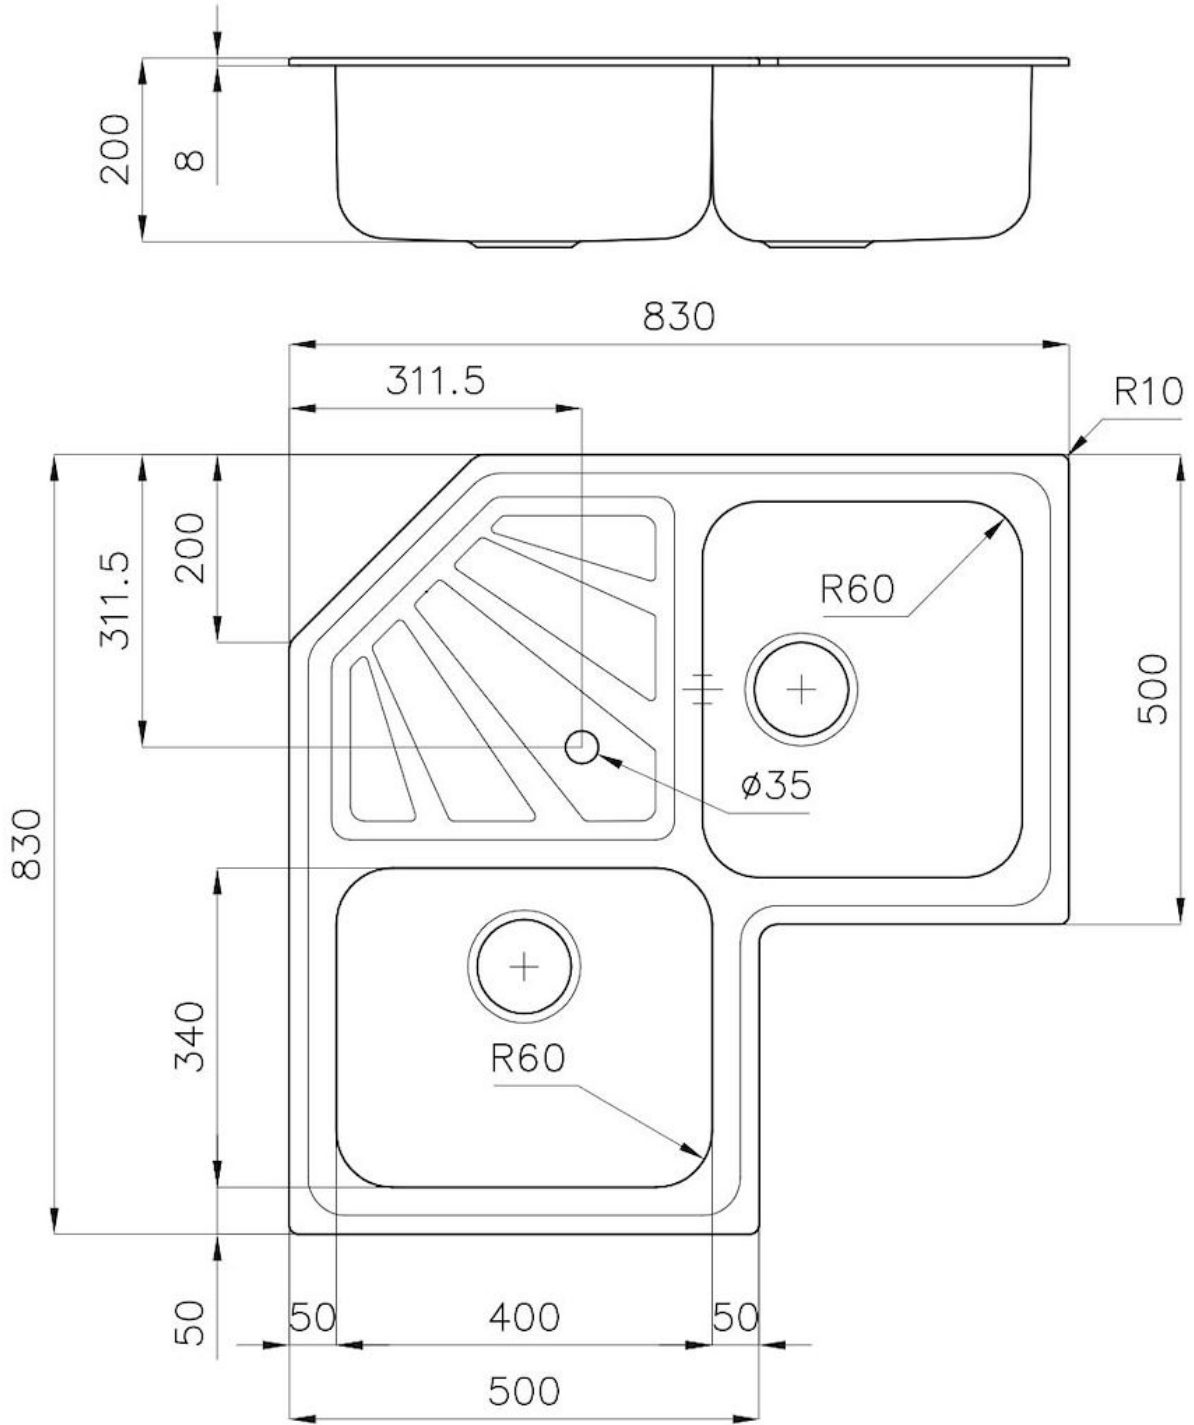

水槽 Angolare

水槽

代码: 3303 060

细节

表面处理 拉丝 Foster

质地 拉丝 Foster

边型和安装方式 标准边 (8 mm)

材料 AISI 304 不锈钢

底座 90x90 cm

尺寸 830x830 mm

标准配件 固定钩, 垫圈, 下水器, 溢水口和虹吸管, 纸板盒包装

龙头孔 1个定位孔

安装孔 [查看技术表](#)

下水器 是

宽 83 cm

盆内尺寸 340x400mm

单槽/双槽 双槽

下水组件 3,5" 下水器

特点

3.5" 下水器提篮

Foster®水槽均配备了3.5"下水器，有可防止固体颗粒流入下水器的实用篮式塞。3.5"下水器允许使用Foster®碎渣机，可与所有型号兼容。

深盆

得益于先进的生产技术，该洗碗盆的重要深度超过20厘米，可以在所有洗涤操作中提供极大的灵活性和实用性。

OPTIONAL ACCESSORIES