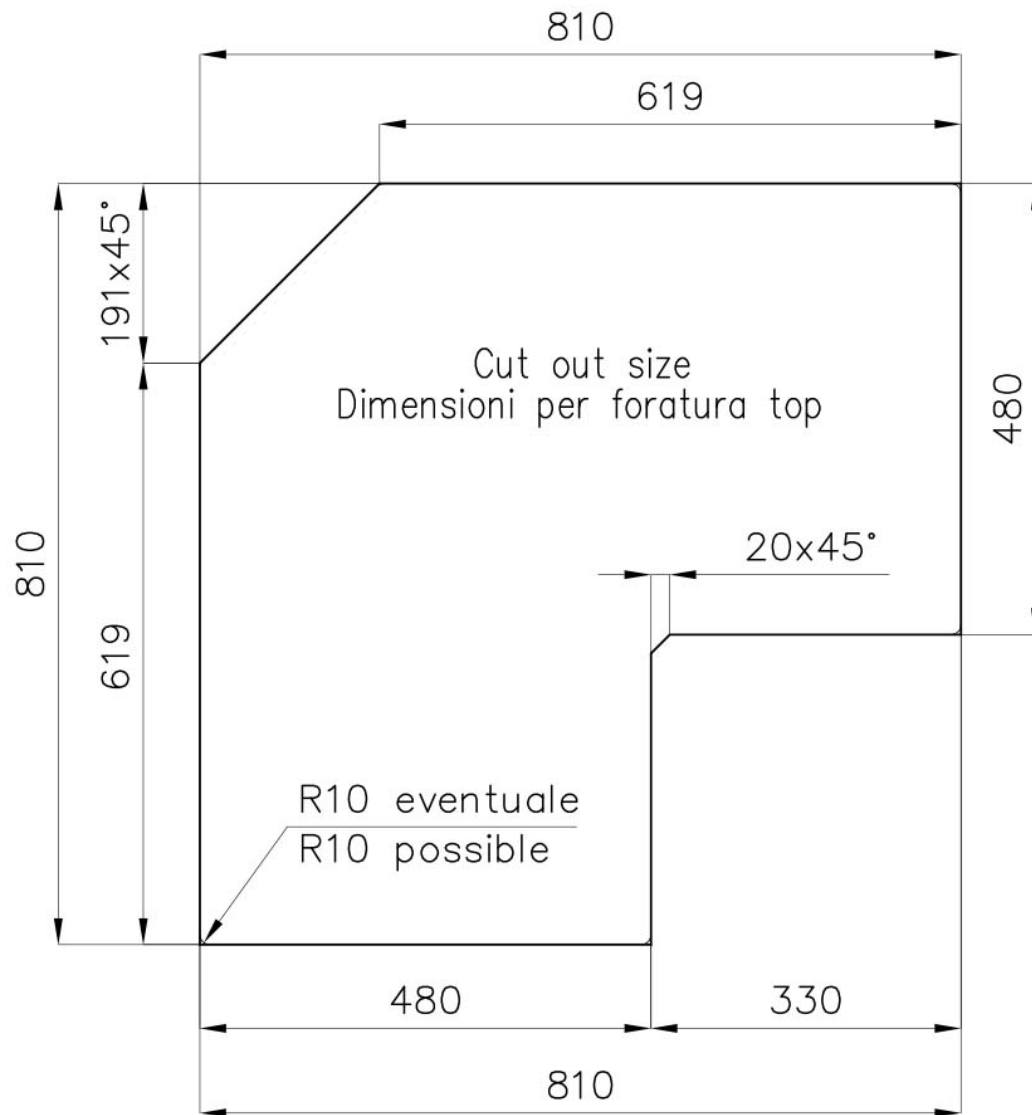

水槽 Angolare

水槽

代码: 3303 060

细节

表面处理 拉丝 Foster

质地 拉丝 Foster

边型和安装方式 标准边 (8 mm)

材料 AISI 304 不锈钢

底座 90x90 cm

尺寸 830x830 mm

标准配件 固定钩, 垫圈, 下水器, 溢水口和虹吸管, 纸板盒包装

龙头孔 1个定位孔

安装孔 [查看技术表](#)

下水器 是

宽 83 cm

盆内尺寸 340x400mm

单槽/双槽 双槽

下水组件 3,5" 下水器

特点

3.5" 下水器提篮

Foster®水槽均配备了3.5"下水器，有可防止固体颗粒流入下水器的实用篮式塞。3.5"下水器允许使用Foster®碎渣机，可与所有型号兼容。

深盆

得益于先进的生产技术，该洗碗盆的重要深度超过20厘米，可以在所有洗涤操作中提供极大的灵活性和实用性。

OPTIONAL ACCESSORIES