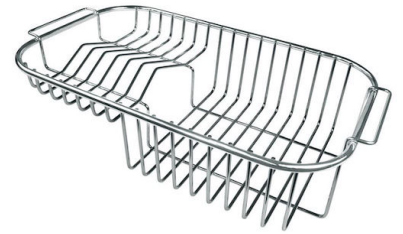

水槽 Angolare

水槽

代码: 3303 060

细节

表面处理 拉丝 Foster

质地 拉丝 Foster

边型和安装方式 标准边 (8 mm)

材料 AISI 304 不锈钢

底座 90x90 cm

尺寸 830x830 mm

标准配件 固定钩, 垫圈, 下水器, 溢水口和虹吸管, 纸板盒包装

龙头孔 1个定位孔

安装孔 [查看技术表](#)

下水器 是

宽 83 cm

盆内尺寸 340x400mm

单槽/双槽 双槽

下水组件 3,5" 下水器

特点

3.5" 下水器提篮

Foster®水槽均配备了3.5"下水器，有可防止固体颗粒流入下水器的实用篮式塞。3.5"下水器允许使用Foster®碎渣机，可与所有型号兼容。

深盆

得益于先进的生产技术，该洗碗盆的重要深度超过20厘米，可以在所有洗涤操作中提供极大的灵活性和实用性。

OPTIONAL ACCESSORIES

HPDE 砧板
8657 001

不锈钢篮
8611 000

不锈钢背板
8100 301

不锈钢背板
8100 331

伊罗科木砧板
8647 000

白托盘
8153 100

RECOMMENDED PAIRINGS

龙头 Camillo
8467 000